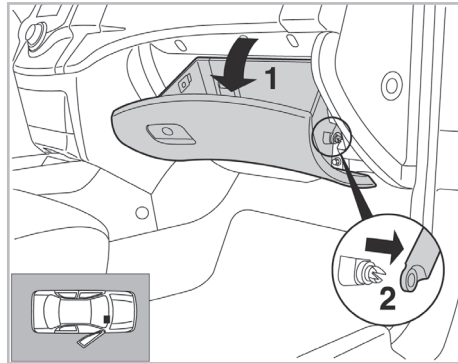

ELANTRA IV (06/10 >) / ELANTRA V (03/11 >) / I30 I / I30 II / CARENS IV (03/12 >)
CEE'D II / SPORTY WAGON II (05/12 >)

Valeo Service - Société par Actions simplifiée - Capital de 12 900 000 € - 70, rue Playel, 93285 Saint-Denis Cedex - France - B 306 486 408 RCS Bobigny