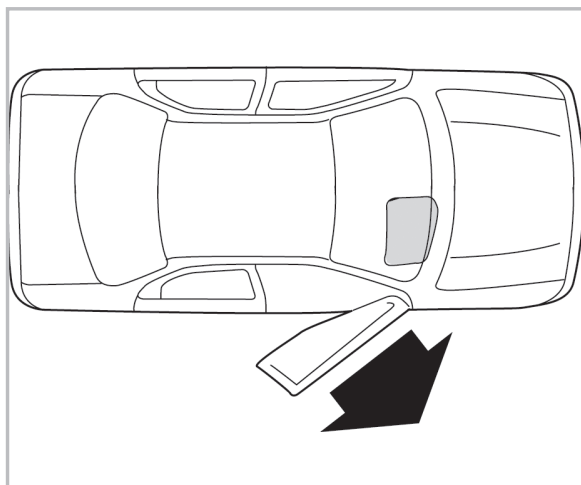

COMFORT

particle filter

715816

FH934

PA

WANT TO KNOW MORE?

www.valeo-techassist.com

FOR
HYUNDAI

ELANTRA III (09/06 >)

Valeo Service - Société par Actions simplifiée - Capital de 12 900 000€ - 70, rue Playel, 93285 Saint-Denis Cedex - France - B 306 486 408 RCS Bobigny