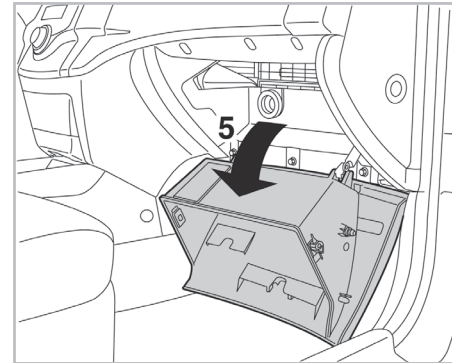

ELANTRA IV (06/10 >) / ELANTRA V (03/11 >) / I30 I / I30 II / CARENS IV (03/12 >)
CEE'D II / SPORTY WAGON II (05/12 >)

Valeo Service - Société par Actions simplifiée - Capital de 12 900 000 € - 70, rue Playel, 93285 Saint-Denis Cedex - France - B 306 486 408 RCS Bobigny