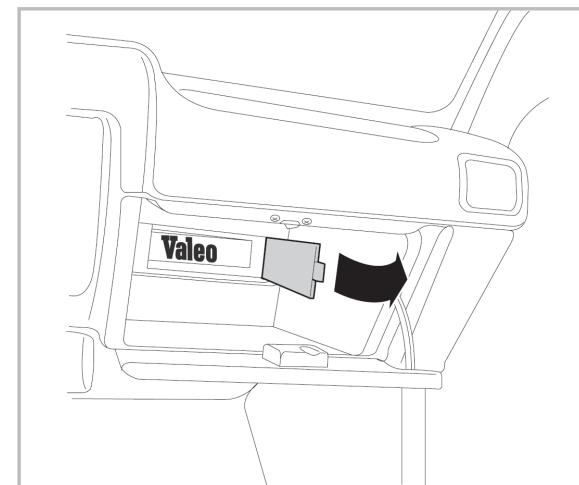

COMFORT

particle filter

715816

FH934

PA

WANT TO KNOW MORE?

www.valeo-techassist.com

FOR
HYUNDAI

ELANTRA III (09/06 >)

Valeo Service - Société par Actions simplifiée - Capital de 12 900 000€ - 70, rue Playel, 93285 Saint-Denis Cedex - France - B 306 486 408 RCS Bobigny