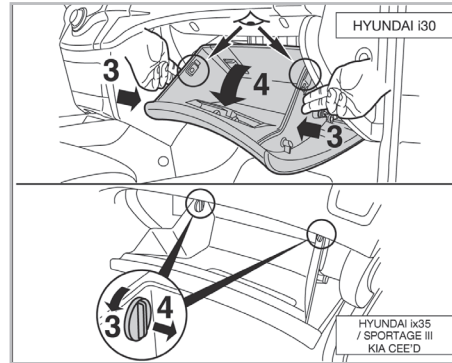

ELANTRA IV (06/10 >) / ELANTRA V (03/11 >) / I30 I / I30 II / CARENS IV (03/12 >)
CEE'D II / SPORTY WAGON II (05/12 >)

Valeo Service - Société par Actions simplifiée - Capital de 12 900 000 € - 70, rue Playel, 93285 Saint-Denis Cedex - France - B 306 486 408 RCS Bobigny