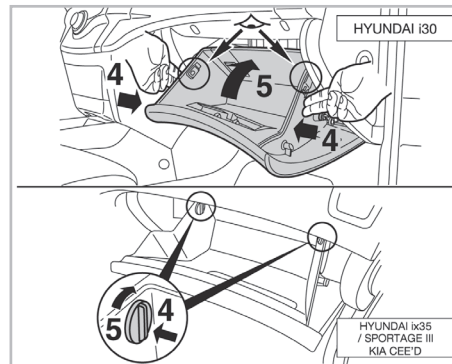

ELANTRA IV (06/10 >) / ELANTRA V (03/11 >) / I30 I / I30 II / CARENS IV (03/12 >)
CEE'D II / SPORTY WAGON II (05/12 >)

Valeo Service - Société par Actions simplifiée - Capital de 12 900 000 € - 70, rue Playel, 93285 Saint-Denis Cedex - France - B 306 486 408 RCS Bobigny