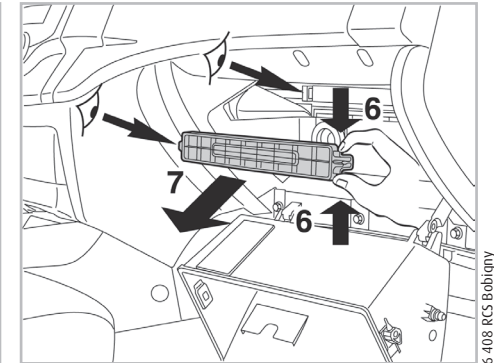

ELANTRA IV (06/10 >) / ELANTRA V (03/11 >) / I30 I / I30 II / CARENS IV (03/12 >)
CEE'D II / SPORTY WAGON II (05/12 >)

Valeo Service - Société par Actions simplifiée - Capital de 12 900 000 € - 70, rue Playel, 93285 Saint-Denis Cedex - France - B 306 486 408 RCS Bobigny