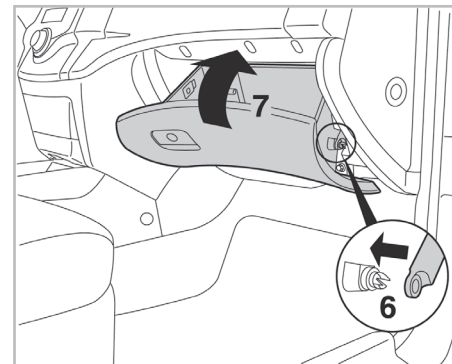

ELANTRA IV (06/10 >) / ELANTRA V (03/11 >) / I30 I / I30 II / CARENS IV (03/12 >)
CEE'D II / SPORTY WAGON II (05/12 >)

Valeo Service - Société par Actions simplifiée - Capital de 12 900 000 € - 70, rue Playel, 93285 Saint-Denis Cedex - France - B 306 486 408 RCS Bobigny